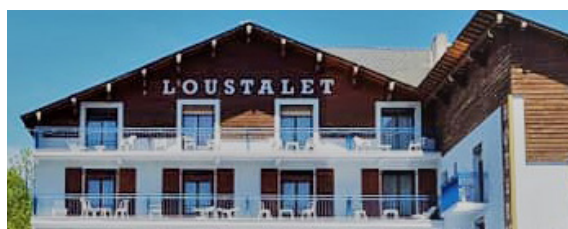

HÔTEL L'OUSTALET**

Avenue Maréchal Leclerc
66120 Font-Romeu Via
Renseignements:
T. +33 (0)4 68 30 11 32
hotelloustalet@wanadoo.fr
www.hotelloustalet.com